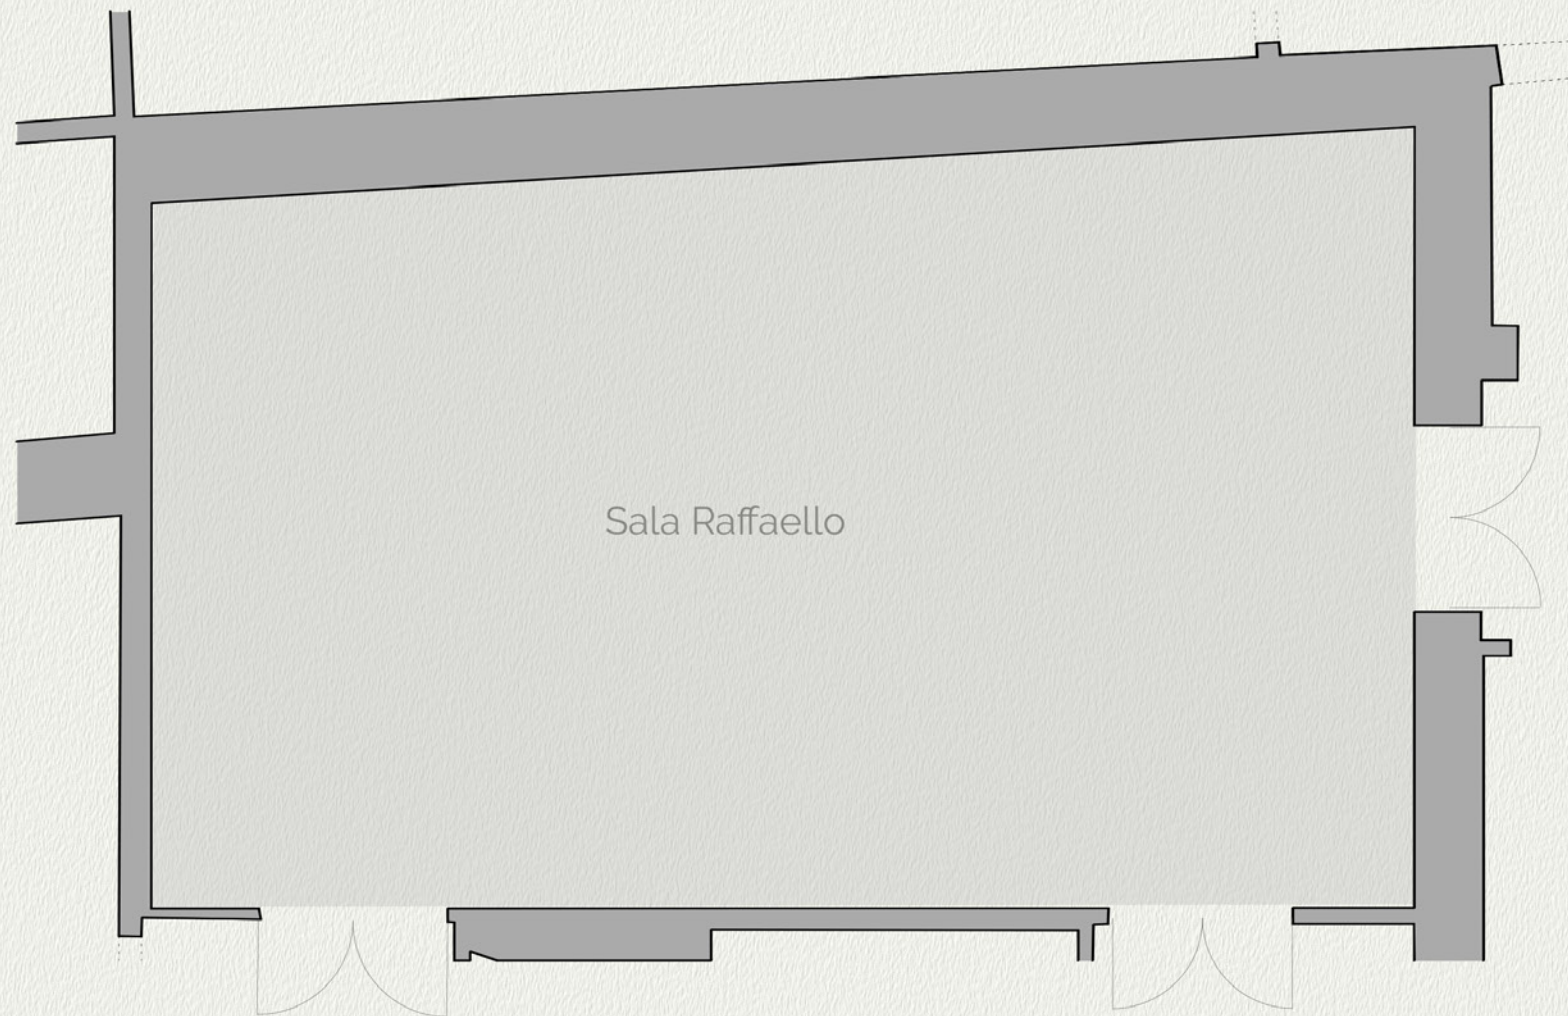

## SALA RAFFAELLO

Sup. Mq. 52,7

Largh. ML. 5,6

Lungh. ML. 9,5

H. ML. 4,8

CONGRESS CENTER  
BAGLIONI

Piano Primo